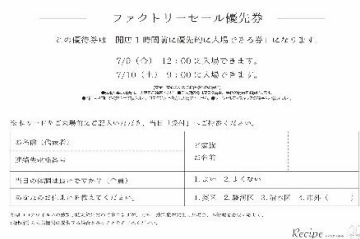

ファクトリーセールについて

2021/10/18 記入 ver1 （若干改定の可能性もございます、ご理解ください）

いつもありがとうございます。

コロナ禍で厳しい環境下です。皆様、ご自愛ください。

日頃より、ご愛顧いただいております、ファクトリーセールについてのご連絡になります。

開始時は会場内が混雑いたします。

安全面、環境面、3密を考え、次回のファクトリーセールは、下記の通りとさせていただきます。

①会場、日時について

ツインメッセ 2階展示場

日時	12月10日金曜日	12:00～（優先券お持ちの方） 13:00～19:00
	12月11日土曜日	9:00～（優先券お持ちの方） 10:00～15:00

優先券（ディズニーランドのファストパスのようなもの）の配布は
10/30(土)～本社2Fお店「ANTE」にて行います。

例：

②入場について

7月のセールにおいては、開始時は入場に混雑がございましたが、開場30分後ほどで特に問題はありませんでした。ご協力ありがとうございました。会場は、ツインメッセさんとの話の結果、150名入場しても密にならないレベルの広さとなっております。